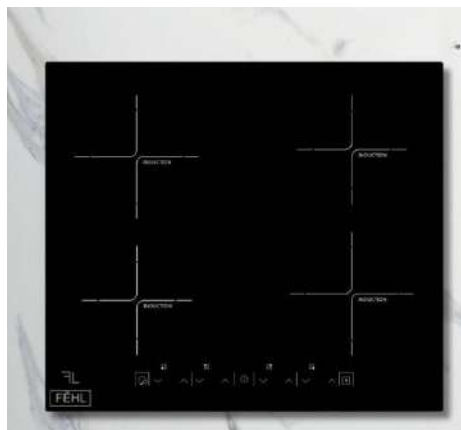

GLAZ-I60

Negro
Vidrio cerámico negro completo THERMAL SHOCK
580 x 510 x 63 mm Voltaje: 220V/60Hz (sin enchufe)

CRC 369,900 IVAI